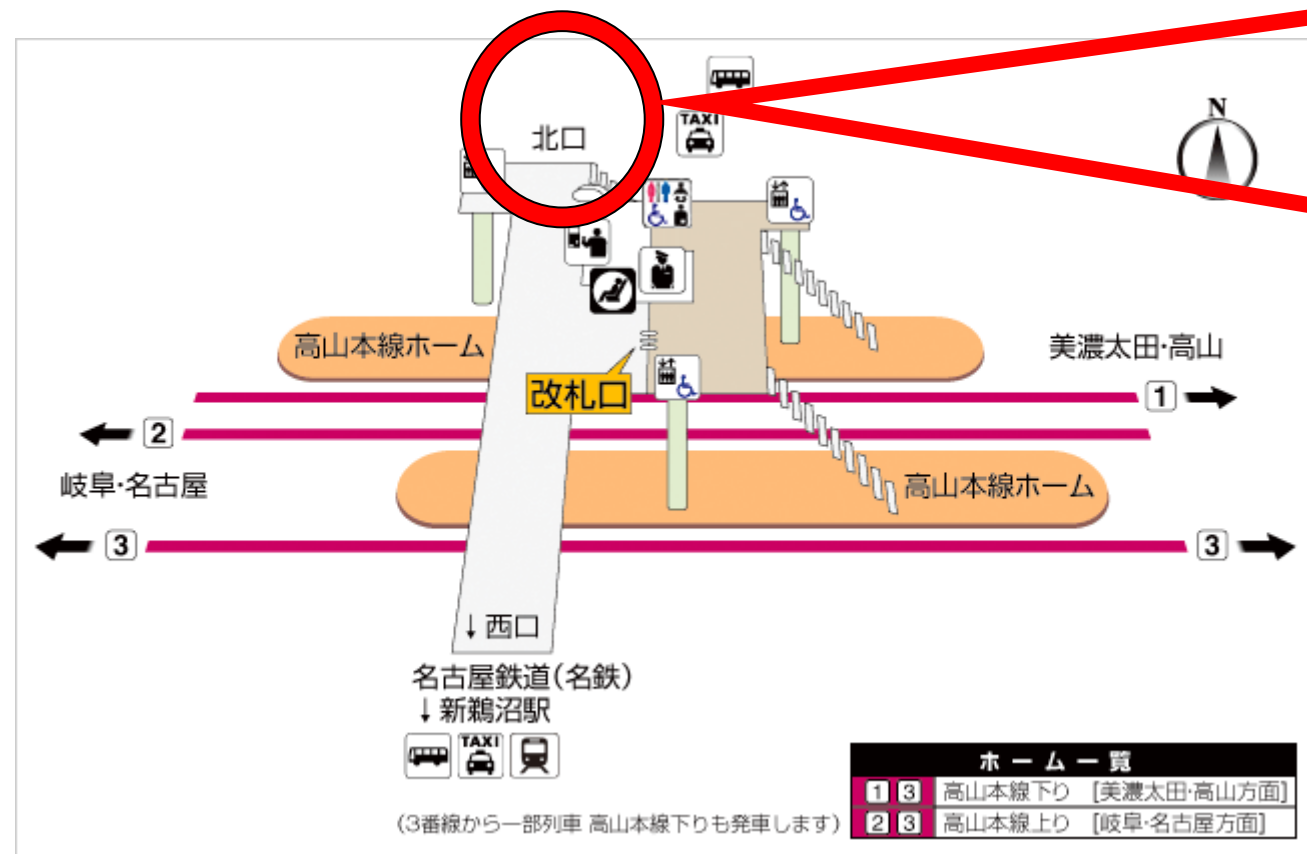

バス乗り場変更について

2024年4月1日(月)よりバス乗り場が

JR 鶺沼駅側(鶺沼駅北口)に変更になりますので、注意してください。

学務課