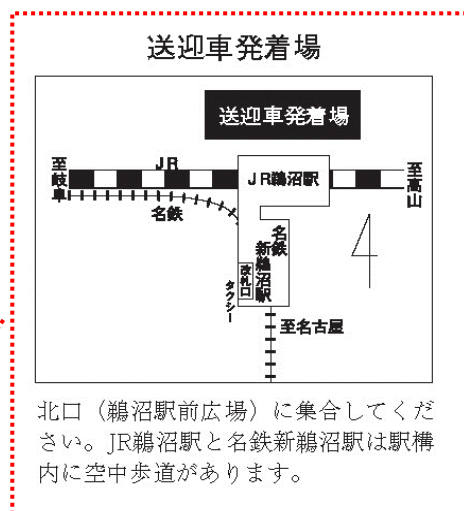

3. 交通手段

① **自動車で来学される方**

正門から入り、直進すると右手に
駐車場がございますので、そちらをご利用ください。

② **新鶴沼駅よりバスご利用の方**

集合時間：12:25

集合場所：北口（鶴沼駅前広場）

JR 鶴沼駅と名鉄新鶴沼駅は駅構内に
空中歩道があります。

北口（鶴沼駅前広場）に集合してください。JR 鶴沼駅と名鉄新鶴沼駅は駅構内に空中歩道があります。