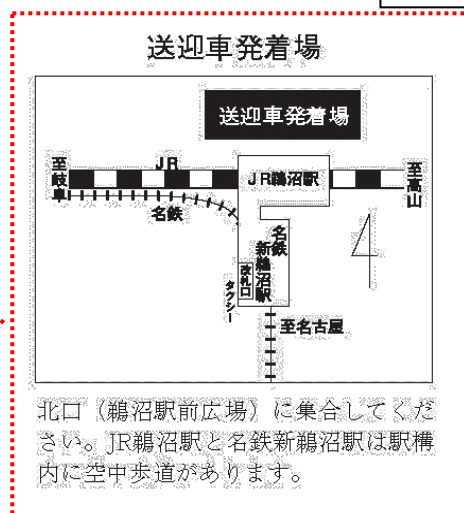

### 実施要綱

1. 日時 6月30日(日) 13:00~15:40 (受付 12:40~)  
(JR 鶴沼駅・名鉄新鶴沼駅より無料送迎バスをご利用の方は 3-②をご参照ください)

2. イベント内容 **リピーター限定**：企業コラボ、入試説明・対策講座、個別面談

3. 交通手段

① **自動車で来学される方**

正門から入り、直進すると右手に  
駐車場がございますので、そちらをご利用ください。

② **新鶴沼駅よりバスご利用の方**

集合時間：12:25

集合場所：北口（鶴沼駅前広場）

JR 鶴沼駅と名鉄新鶴沼駅は駅構内に  
空中歩道があります。

集合場所

4. その他 イベント時間短縮のため、本来はイベント内で行う学校概要説明を動画にて配信致します。  
動画をご覧になった上でご参加いただけますと、より充実した見学になるかと思います。  
お時間のある時に是非ご覧ください。

◆咳や発熱等の風邪の症状、強いだるさや息苦しさなど  
体調に不安がある場合は参加をご遠慮ください。