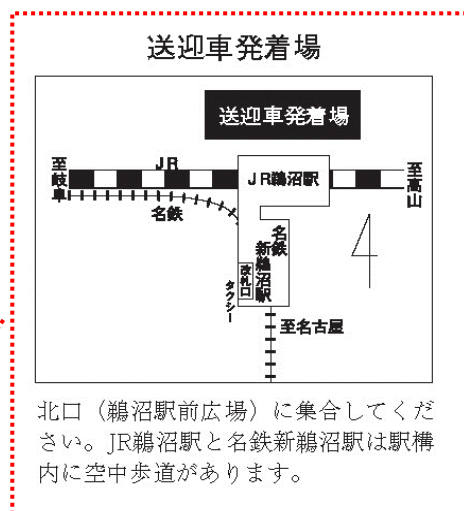

### 実施要綱

1. 日時 7月13日(土) 13:00~15:40 (受付 12:40~)  
(JR 鶴沼駅・名鉄新鶴沼駅より無料送迎バスをご利用の方は 3-②をご参照ください)

2. イベント内容 **リピーター限定**：企業コラボ、入試説明・対策講座、個別面談（希望者のみ）

3. 交通手段

① **自動車で来学される方**

正門から入り、直進すると右手に  
駐車場がございますので、そちらをご利用ください。

② **新鶴沼駅よりバスご利用の方**

集合時間：12:25

集合場所：北口（鶴沼駅前広場）

JR 鶴沼駅と名鉄新鶴沼駅は駅構内に  
空中歩道があります。

北口（鶴沼駅前広場）に集合してください。JR 鶴沼駅と名鉄新鶴沼駅は駅構内に空中歩道があります。

4. その他 イベント時間短縮のため、本来はイベント内で行う学校概要説明を動画にて配信致します。  
動画をご覧になった上でご参加いただけますと、より充実した見学になるかと思えます。  
お時間のある時に是非ご覧ください。