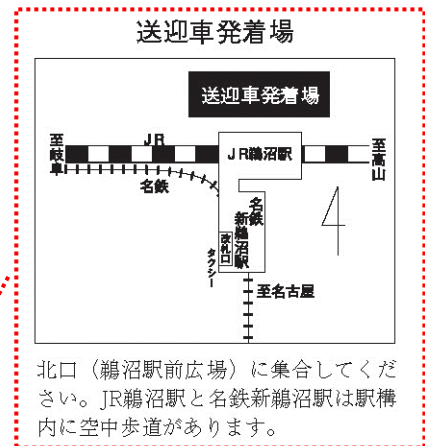

2. イベント内容 **見学+企業コラボコース** : キャンパスツアー、模擬授業、個別相談、
企業コラボ、入試説明・対策講座

3. 交通手段

① **自動車で来学される方**

正門から入り、直進すると右手に
駐車場がございますので、そちらをご利用ください。

② **新鶴沼駅よりバスご利用の方**

集合時間 : 8 : 50

集合場所 : 北口 (鶴沼駅前広場)

JR 鶴沼駅と名鉄新鶴沼駅は駅構内に
空中歩道があります。