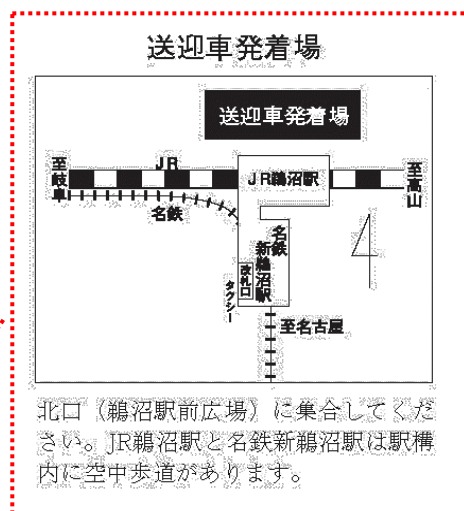

### 実施要綱

1. 日時 7月28日(日) 13:00~16:00 (受付 12:40~)  
(JR 鶴沼駅・名鉄新鶴沼駅より無料送迎バスをご利用の方は 3-②をご参照ください)

2. イベント内容 **リピーター限定**：企業コラボ、入試説明・対策講座、個別面談（希望者のみ）

3. 交通手段

① **自動車で来学される方**

正門から入り、直進すると右手に  
駐車場がございますので、そちらをご利用ください。

② **新鶴沼駅よりバスご利用の方**

集合時間：12:25

集合場所：北口（鶴沼駅前広場）

JR 鶴沼駅と名鉄新鶴沼駅は駅構内に  
空中歩道があります。

4. その他 イベント時間短縮のため、本来はイベント内で行う学校概要説明を動画にて配信致します。  
動画をご覧になった上でご参加いただけますと、より充実した見学になるかと思えます。  
お時間のある時に是非ご覧ください。

◆咳や発熱等の風邪の症状、強いだるさや息苦しさなど  
体調に不安がある場合は参加をご遠慮ください。