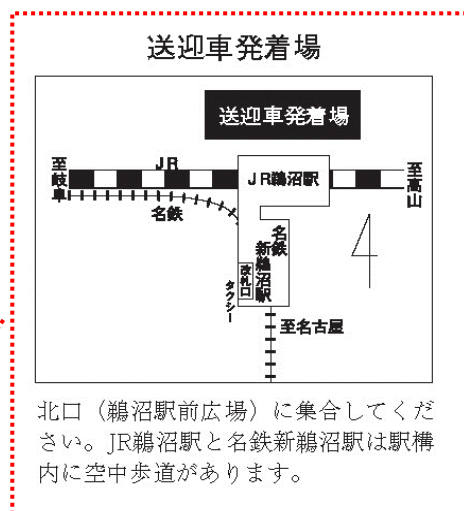

### 実施要綱

1. 日時 9月15日(日) 13:00~15:40 (受付 12:40~)  
(JR 鶴沼駅・名鉄新鶴沼駅より無料送迎バスをご利用の方は 3-②をご参照ください)

2. イベント内容 **リピーター限定**：企業コラボ、入試説明・対策講座、個別面談（希望者のみ）

3. 交通手段

① **自動車で来学される方**

正門から入り、直進すると右手に  
駐車場がございますので、そちらをご利用ください。

② **新鶴沼駅よりバスご利用の方**

集合時間：12:25

集合場所：北口（鶴沼駅前広場）

JR 鶴沼駅と名鉄新鶴沼駅は駅構内に  
空中歩道があります。

北口（鶴沼駅前広場）に集合してください。JR 鶴沼駅と名鉄新鶴沼駅は駅構内に空中歩道があります。

4. その他 イベント時間短縮のため、本来はイベント内で行う学校概要説明を動画にて配信致します。  
動画をご覧になった上でご参加いただけますと、より充実した見学になるかと思えます。  
お時間のある時に是非ご覧ください。